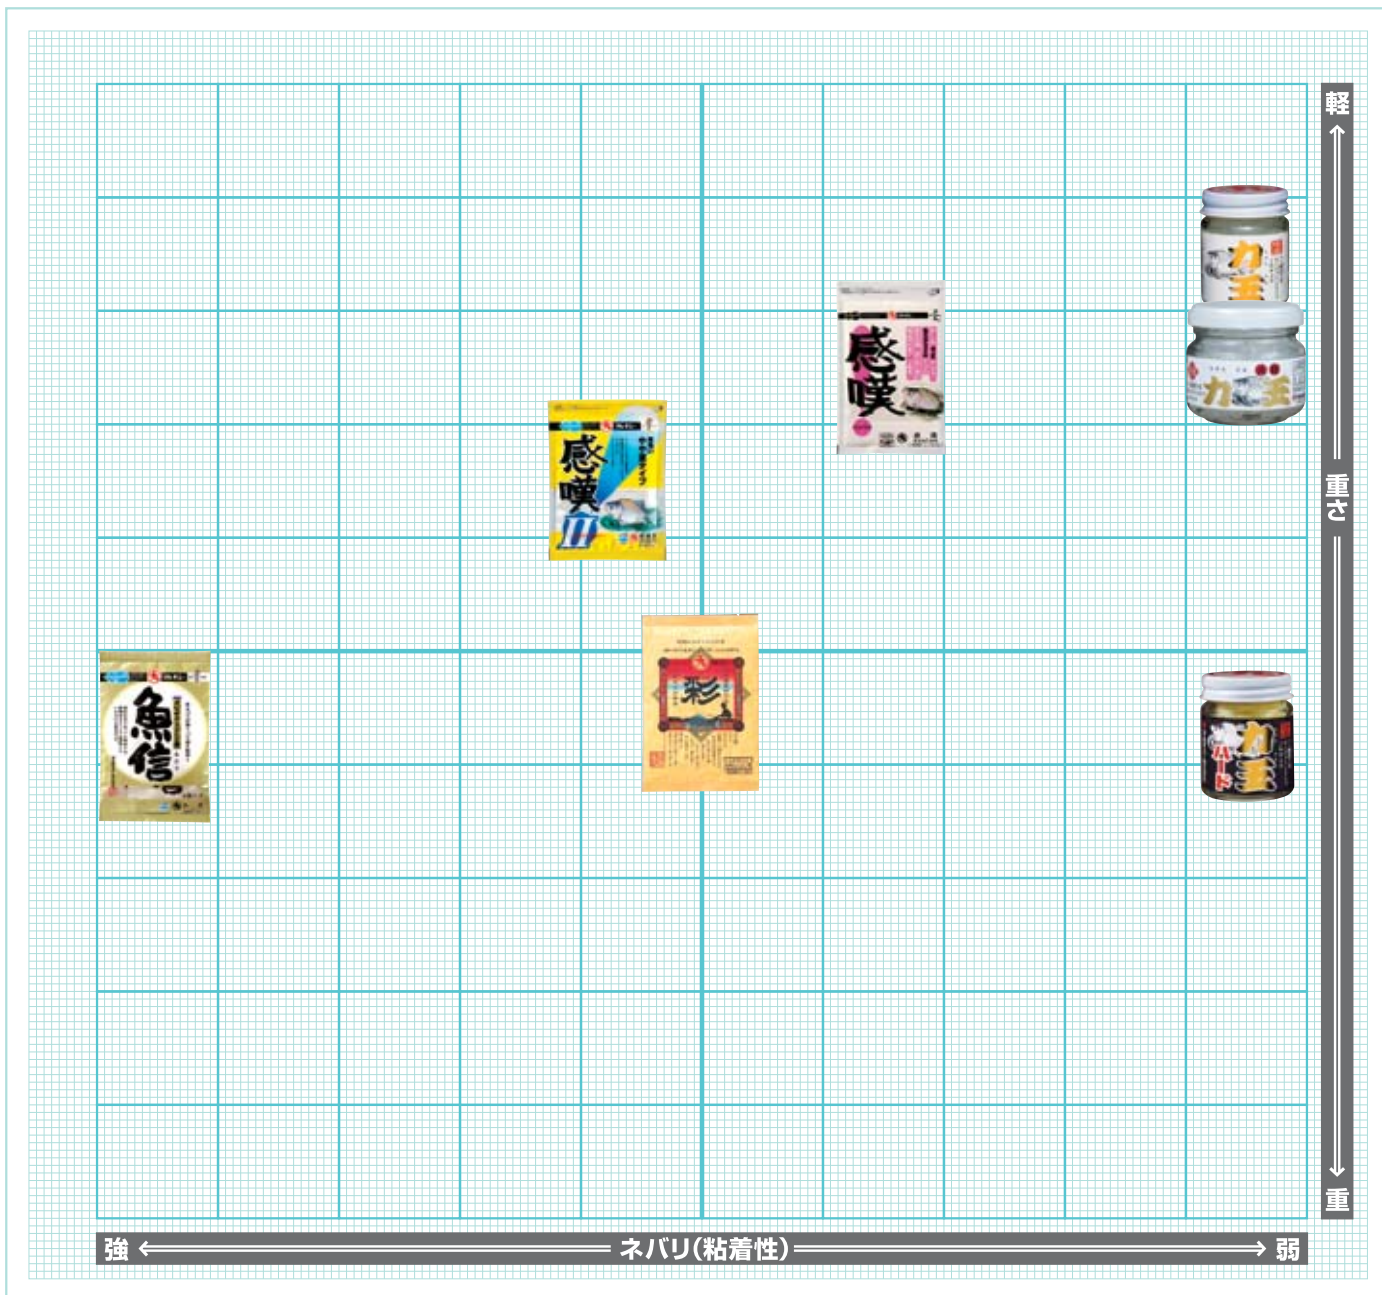

へら工サ性質表

くわせ工サ

※データは、標準水量を加え、単品使用の当社実測によるものです。釣り場の状況や作り方、使い方により異なる場合がありますので、目安としてお使いください。